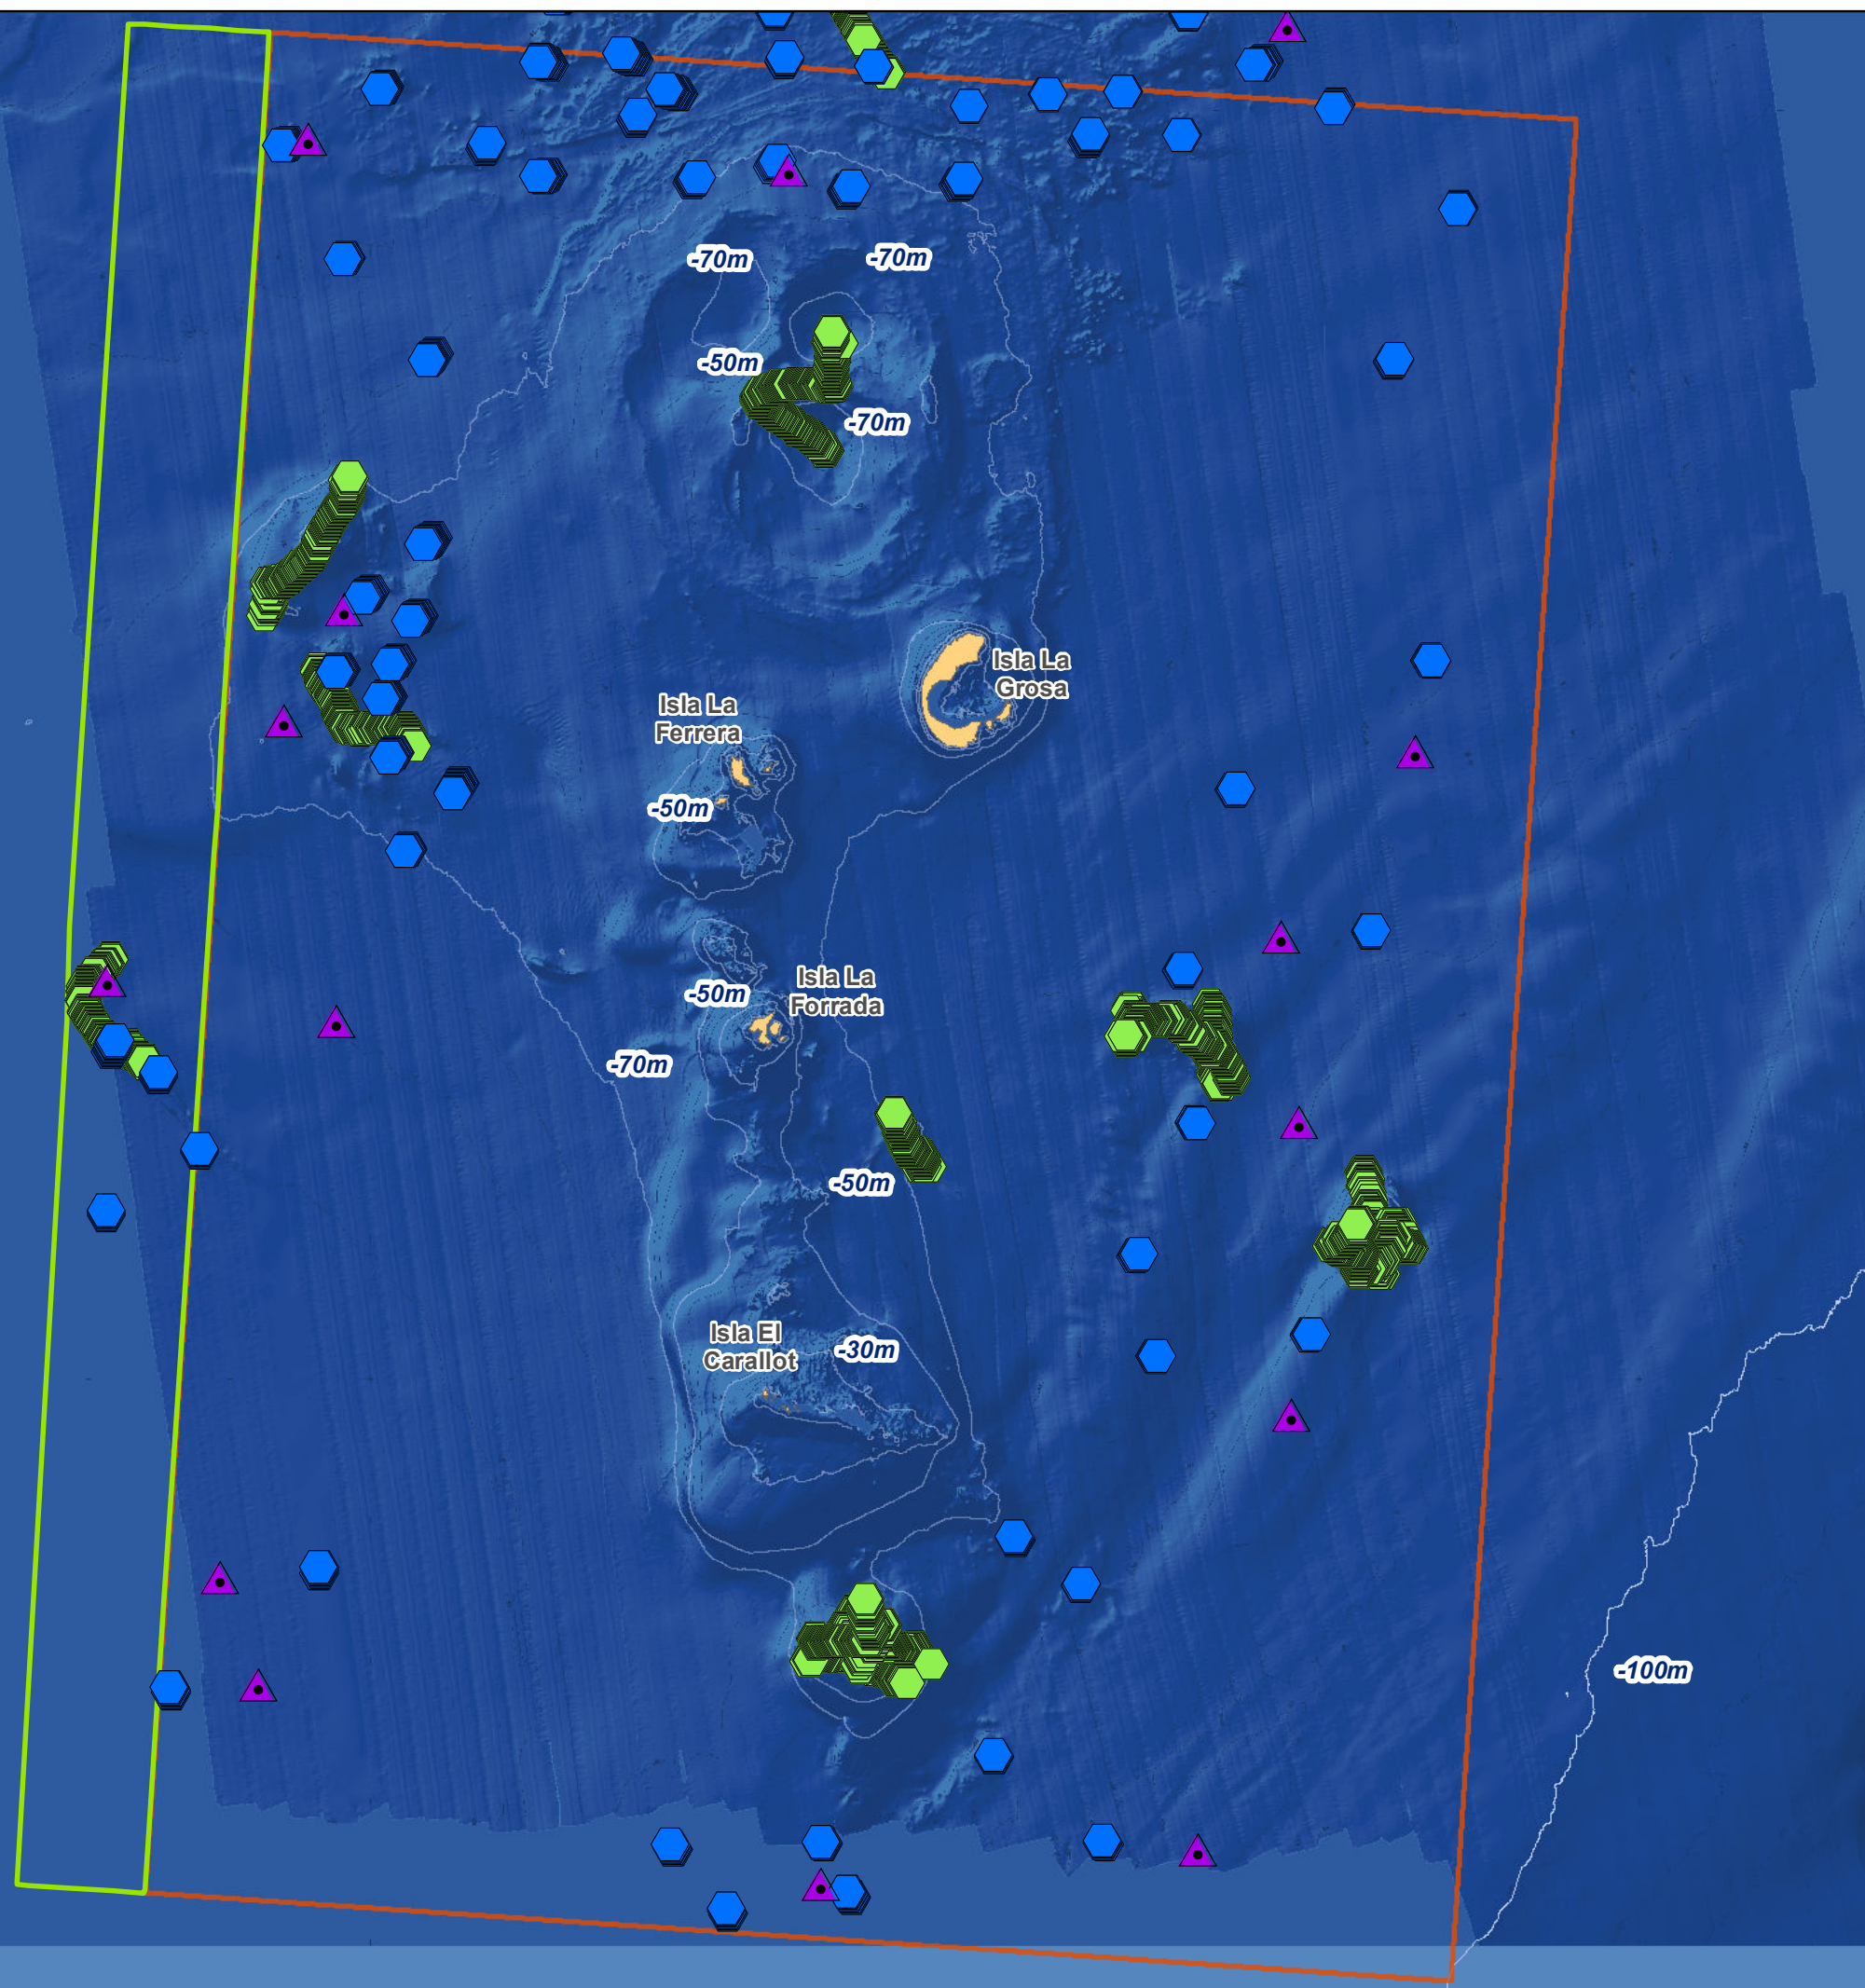

INDEMARES

INDEMARES - Espacio Marino de Illes Columbretes

Propuesta Red Natura 2000: LIC

Leyenda

Propuesta de ampliación del LIC de las Islas Columbretes (ES0000061)

LIC y ZEPA

Muestreos

Sónar de barrido lateral

Video remolcado

ROV

LIFE+ INDEMARES LIFE07/NAT/E/000732

1. Propuesta de LIC: Información obtenida del MAGRAMA, Universidad Barcelona y J.J. Goutayer.
2. Muestreos: UB y MAGRAMA.
3. Base cartográfica terrestre: Línea de costa consensuada MAGRAMA.
4. Base cartográfica marítima: Batimetría IEO.

Responsable del proyecto: Fundación Biodiversidad
 Coordinador: MAGRAMA
 Realizado: Noviembre 2013.
 Elaboración cartográfica: Equipo LIFE+ INDEMARES de la Fundación Biodiversidad

Sistema de coordenadas: ETRS_1989_UTM_Zone_31N
 Datum: D_ETRS_1989